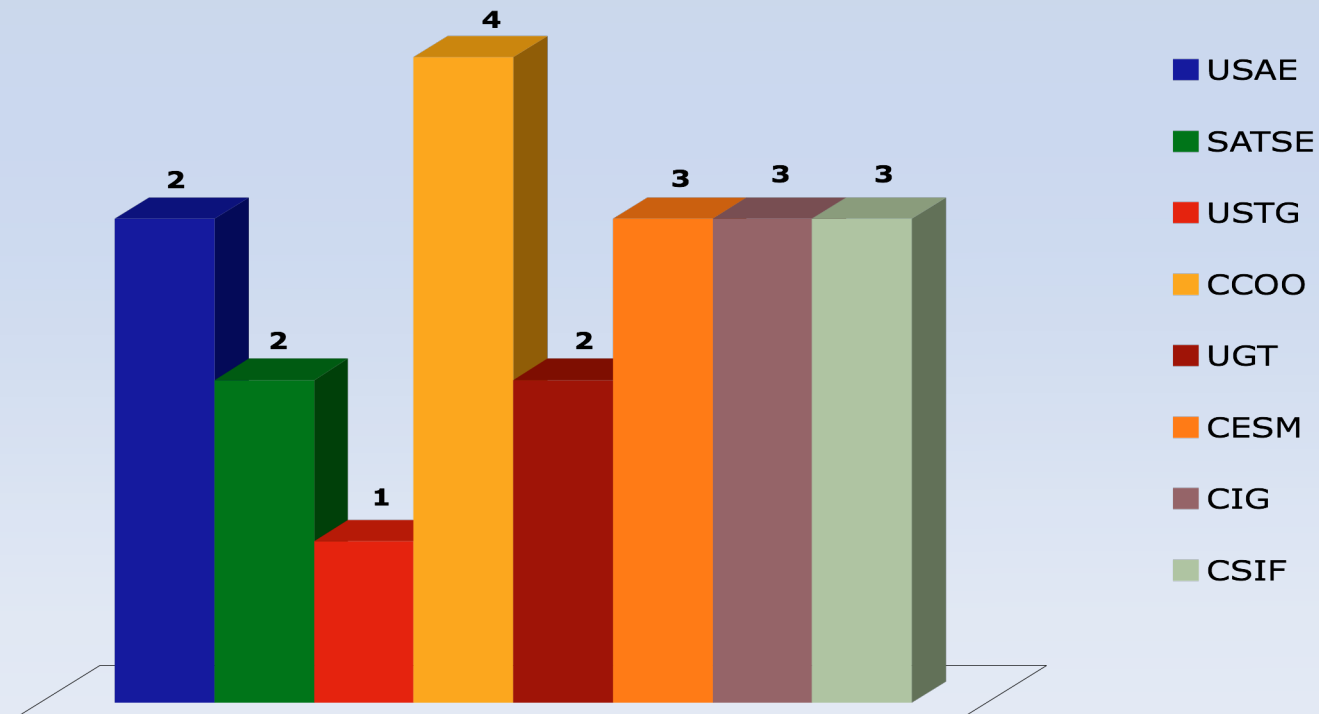

A CORUÑA - FERROL

	VOTOS	DELEGADOS
USAE	74	3
SATSE	62	2
USTG	33	1
CCOO	100	4
UGT	69	2
CESM	89	3
CIG	93	3
CSIF	91	3

A CORUÑA - FERROL

A CORUÑA - SANTIAGO

	VOTOS	DELEGADOS
USAE	254	3
SATSE	197	2
CIG	762	8
CCOO	406	4
UGT	291	3
CSIF	327	4
CESM	631	7

A CORUÑA - SANTIAGO

A CORUÑA - CENTRO A CORUÑA

	VOTOS	DELEGADOS
USAE	247	2
SATSE	170	2
CIG	728	7
CCOO	380	4
UGT	489	5
CSIF	456	5
CESM	816	8

A CORUÑA - CENTRO A CORUÑA

RESULTADOS TOTALES - A CORUÑA

	VOTOS	DELEGADOS
USAE	575	8
SATSE	429	6
USTG	33	1
CCOO	886	12
UGT	849	10
CESM	1536	18
CIG	1583	18
CSIF	874	12