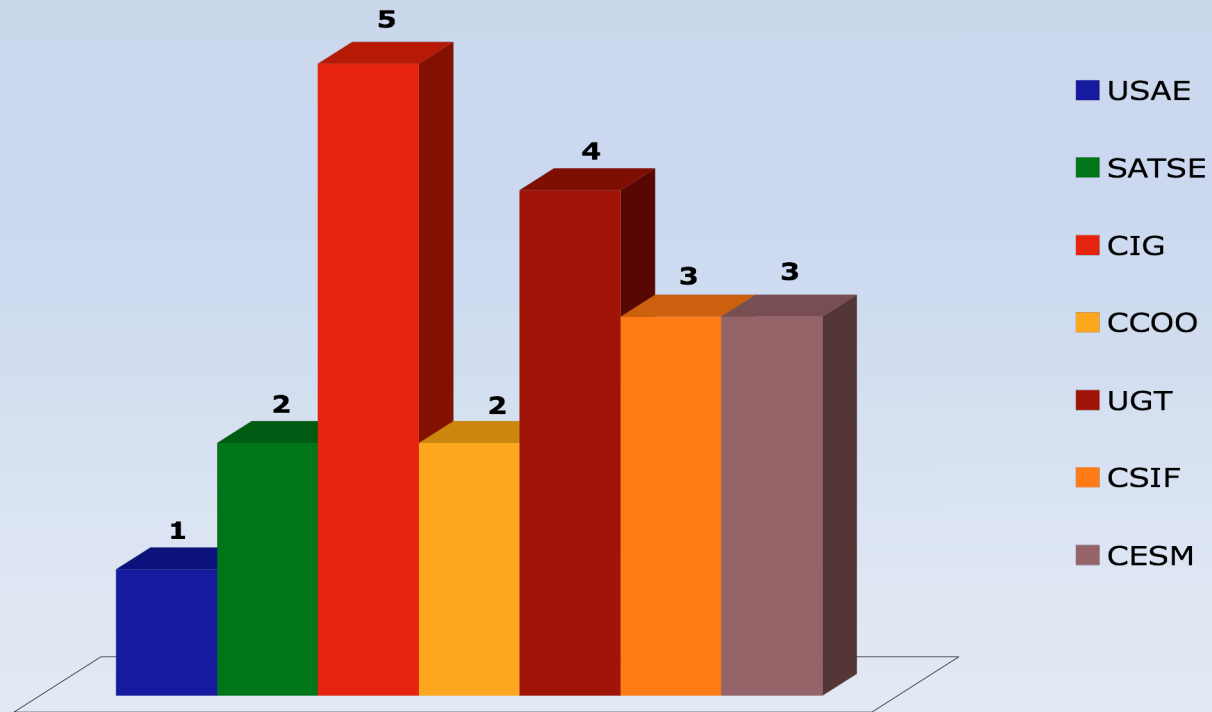

A CORUÑA - FERROL

	VOTOS	DELEGADOS
USAE	74	3
SATSE	62	2
USTG	33	1
CCOO	100	4
UGT	69	2
CESM	89	3
CIG	93	3
CSIF	91	3

A CORUÑA - FERROL

A CORUÑA - SANTIAGO

	VOTOS	DELEGADOS
USAE	254	3
SATSE	197	2
CIG	762	8
CCOO	406	4
UGT	291	3
CSIF	327	4
CESM	631	7

A CORUÑA - SANTIAGO

A CORUÑA - CENTRO A CORUÑA

	VOTOS	DELEGADOS
USAE	247	2
SATSE	170	2
CIG	728	7
CCOO	380	4
UGT	489	5
CSIF	456	5
CESM	816	8

A CORUÑA - CENTRO A CORUÑA

RESULTADOS TOTALES - A CORUÑA

	VOTOS	DELEGADOS
USAE	575	8
SATSE	429	6
USTG	33	1
CCOO	886	12
UGT	849	10
CESM	1536	18
CIG	1583	18
CSIF	874	12

RESULTADOS TOTALES - A CORUÑA

LUGO - BURELA

	VOTOS	DELEGADOS
USAE	33	1
SATSE	71	2
CIG	166	5
CCOO	45	2
UGT	103	4
CSIF	91	3
CESM	98	3

LUGO - BURELA

LUGO - MONFORTE

	VOTOS	DELEGADOS
USAE	18	0
SATSE	73	2
CIG	96	3
CCOO	83	3
UGT	105	3
CSIF	90	3
CESM	87	3