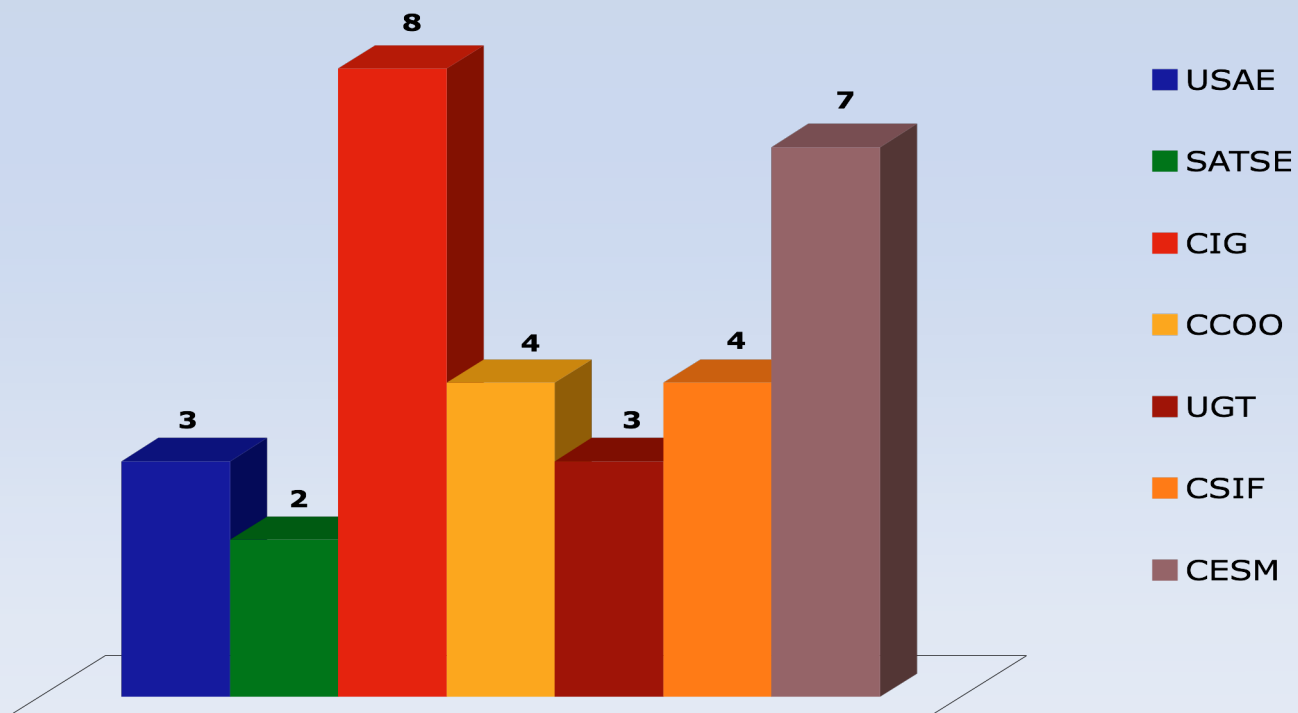

A CORUÑA - FERROL

	VOTOS	DELEGADOS
USAE	74	3
SATSE	62	2
USTG	33	1
CCOO	100	4
UGT	69	2
CESM	89	3
CIG	93	3
CSIF	91	3

A CORUÑA - FERROL

A CORUÑA - SANTIAGO

	VOTOS	DELEGADOS
USAE	254	3
SATSE	197	2
CIG	762	8
CCOO	406	4
UGT	291	3
CSIF	327	4
CESM	631	7

A CORUÑA - SANTIAGO

A CORUÑA - CENTRO A CORUÑA

	VOTOS	DELEGADOS
USAE	247	2
SATSE	170	2
CIG	728	7
CCOO	380	4
UGT	489	5
CSIF	456	5
CESM	816	8

A CORUÑA - CENTRO A CORUÑA

RESULTADOS TOTALES - A CORUÑA

	VOTOS	DELEGADOS
USAE	575	8
SATSE	429	6
USTG	33	1
CCOO	886	12
UGT	849	10
CESM	1536	18
CIG	1583	18
CSIF	874	12

RESULTADOS TOTALES - A CORUÑA

LUGO - BURELA

	VOTOS	DELEGADOS
USAE	33	1
SATSE	71	2
CIG	166	5
CCOO	45	2
UGT	103	4
CSIF	91	3
CESM	98	3

LUGO - BURELA

LUGO - MONFORTE

	VOTOS	DELEGADOS
USAE	18	0
SATSE	73	2
CIG	96	3
CCOO	83	3
UGT	105	3
CSIF	90	3
CESM	87	3