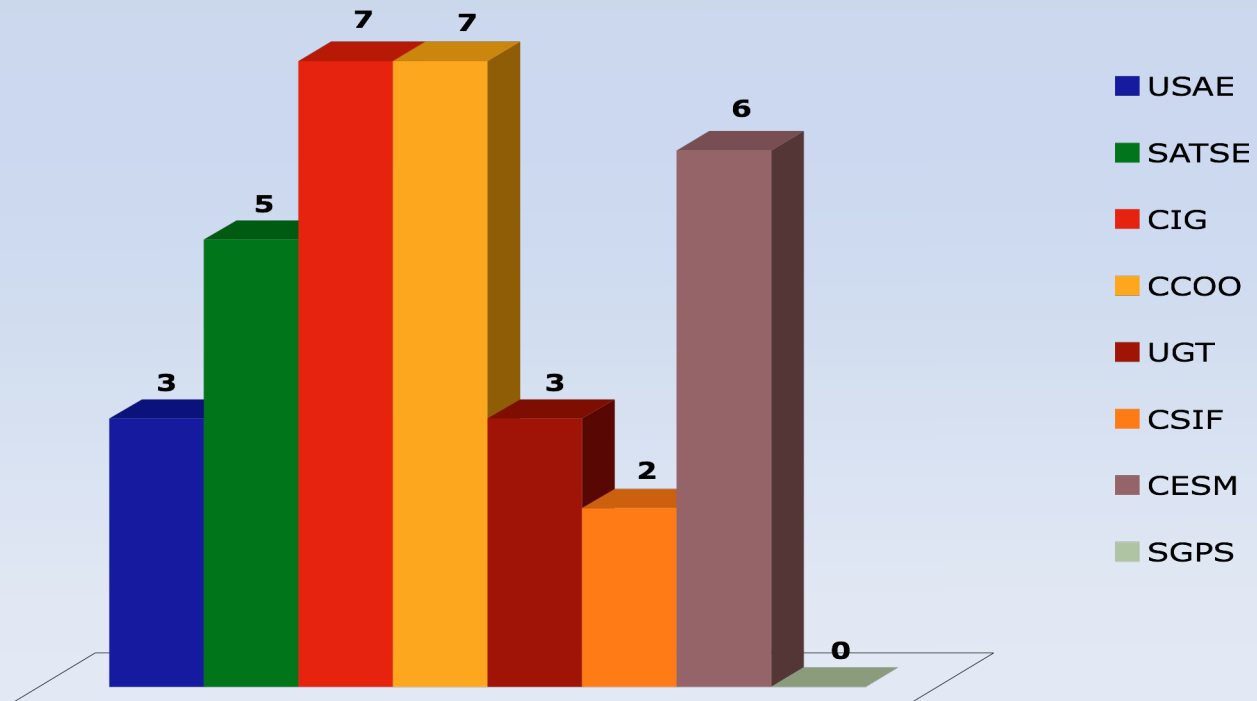

	VOTOS	DELEGADOS
USAE	164	2
SATSE	260	4
CIG	236	4
CCOO	159	2
UGT	135	2
CSIF	294	4
CESM	443	6
TSP	233	3

PONTEVEDRA - CENTRO PONTEVEDRA

PONTEVEDRA - VIGO

	VOTOS	DELEGADOS
USAE	313	3
SATSE	484	5
CIG	626	7
CCOO	622	7
UGT	244	3
CSIF	222	2
CESM	602	6
SGPS	133	0

PONTEVEDRA - VIGO

RESULTADOS TOTALES - PONTEVEDRA

	VOTOS	DELEGADOS
USAE	498	6
SATSE	796	11
CIG	908	13
CCOO	859	12
UGT	433	7
CSIF	559	8
CESM	1158	17
TSP	233	3
SGPS	133	0

RESULTADOS TOTALES - PONTEVEDRA

OURENSE - BARCO DE VALDEORRAS