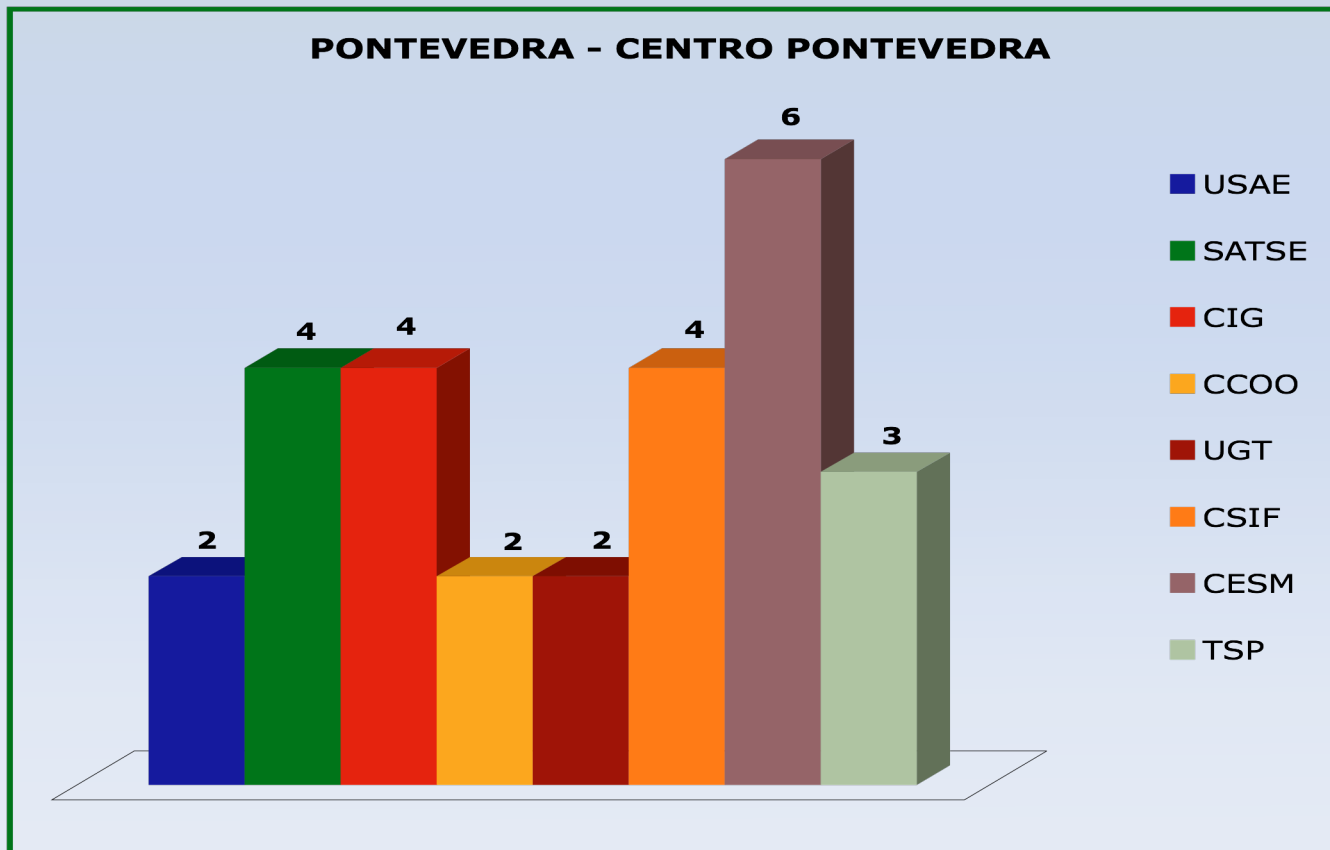

RESULTADOS TOTALES - A CORUÑA

LUGO - BURELA

	VOTOS	DELEGADOS
USAE	33	1
SATSE	71	2
CIG	166	5
CCOO	45	2
UGT	103	4
CSIF	91	3
CESM	98	3

LUGO - BURELA

LUGO - MONFORTE

	VOTOS	DELEGADOS
USAE	18	0
SATSE	73	2
CIG	96	3
CCOO	83	3
UGT	105	3
CSIF	90	3
CESM	87	3

LUGO - MONFORTE

LUGO - LUCUS

	VOTOS	DELEGADOS
USAE	247	3
SATSE	305	3
CIG	429	5
CCOO	148	2
UGT	336	4
CSIF	479	6
CESM	339	4

LUGO - LUCUS

RESULTADOS TOTALES - LUGO

	VOTOS	DELEGADOS
USAE	298	4
SATSE	449	7
CIG	691	13
CCOO	276	7
UGT	544	11
CSIF	660	12
CESM	524	10

RESULTADOS TOTALES - LUGO

PONTEVEDRA - VILAGARCIA DE AROUSA

	VOTOS	DELEGADOS
USAE	21	1
SATSE	52	2
CIG	46	2
CCOO	78	3
UGT	54	2
CSIF	43	2
CESM	113	5

PONTEVEDRA - VILAGARCIA DE AROUSA

PONTEVEDRA - CENTRO PONTEVEDRA

	VOTOS	DELEGADOS
USAE	164	2
SATSE	260	4
CIG	236	4
CCOO	159	2
UGT	135	2
CSIF	294	4
CESM	443	6
TSP	233	3

PONTEVEDRA - CENTRO PONTEVEDRA

PONTEVEDRA - VIGO

	VOTOS	DELEGADOS
USAE	313	3
SATSE	484	5
CIG	626	7
CCOO	622	7
UGT	244	3
CSIF	222	2
CESM	602	6
SGPS	133	0