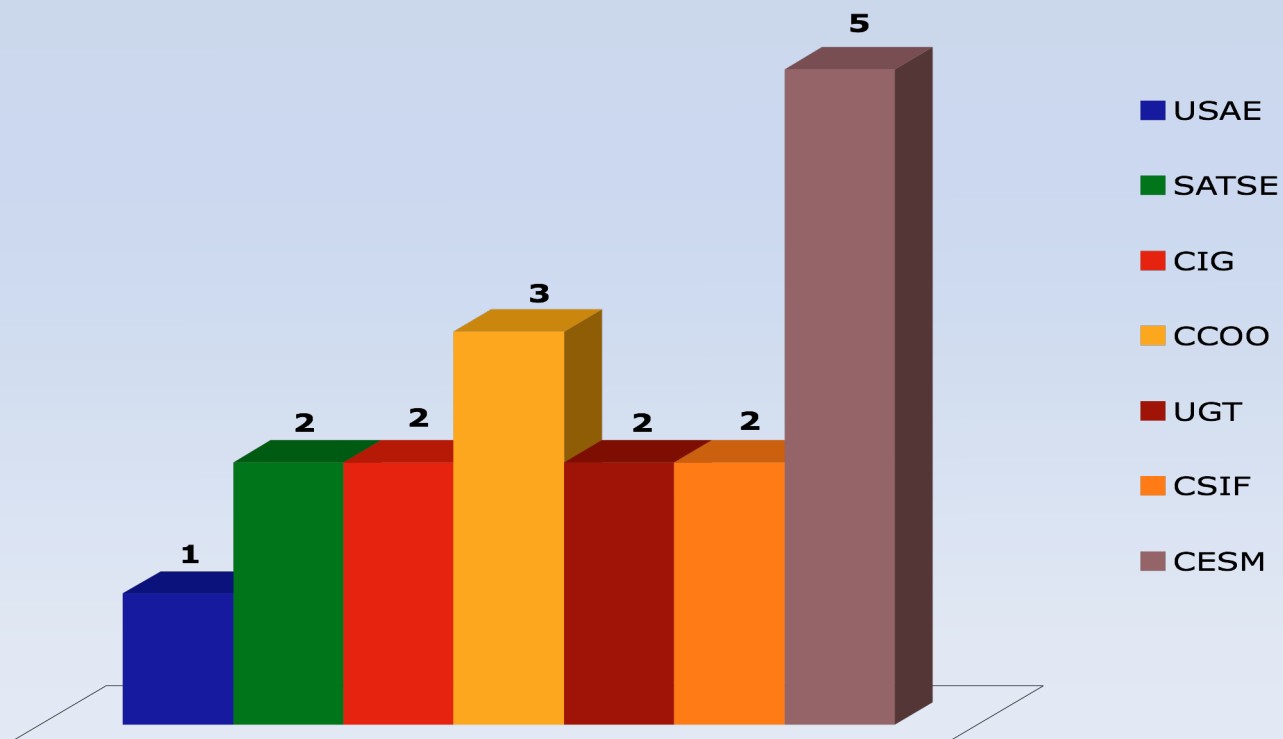

PONTEVEDRA - VILAGARCIA DE AROUSA

	VOTOS	DELEGADOS
USAE	21	1
SATSE	52	2
CIG	46	2
CCOO	78	3
UGT	54	2
CSIF	43	2
CESM	113	5

PONTEVEDRA - VILAGARCIA DE AROUSA