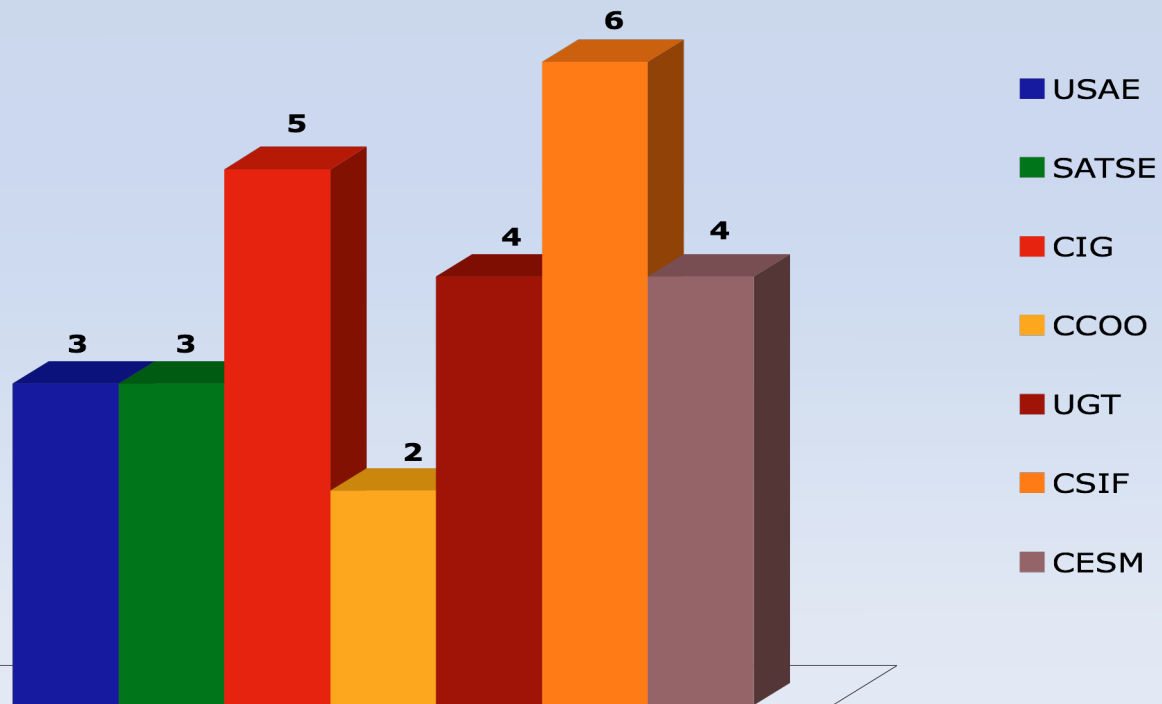

A CORUÑA - SANTIAGO

A CORUÑA - CENTRO A CORUÑA

	VOTOS	DELEGADOS
USAE	247	2
SATSE	170	2
CIG	728	7
CCOO	380	4
UGT	489	5
CSIF	456	5
CESM	816	8

A CORUÑA - CENTRO A CORUÑA

RESULTADOS TOTALES - A CORUÑA

	VOTOS	DELEGADOS
USAE	575	8
SATSE	429	6
USTG	33	1
CCOO	886	12
UGT	849	10
CESM	1536	18
CIG	1583	18
CSIF	874	12

RESULTADOS TOTALES - A CORUÑA

LUGO - BURELA

	VOTOS	DELEGADOS
USAE	33	1
SATSE	71	2
CIG	166	5
CCOO	45	2
UGT	103	4
CSIF	91	3
CESM	98	3

LUGO - BURELA

LUGO - MONFORTE

	VOTOS	DELEGADOS
USAE	18	0
SATSE	73	2
CIG	96	3
CCOO	83	3
UGT	105	3
CSIF	90	3
CESM	87	3

LUGO - MONFORTE

LUGO - LUCUS

	VOTOS	DELEGADOS
USAE	247	3
SATSE	305	3
CIG	429	5
CCOO	148	2
UGT	336	4
CSIF	479	6
CESM	339	4

LUGO - LUCUS

RESULTADOS TOTALES - LUGO

	VOTOS	DELEGADOS
USAE	298	4
SATSE	449	7
CIG	691	13
CCOO	276	7
UGT	544	11
CSIF	660	12
CESM	524	10