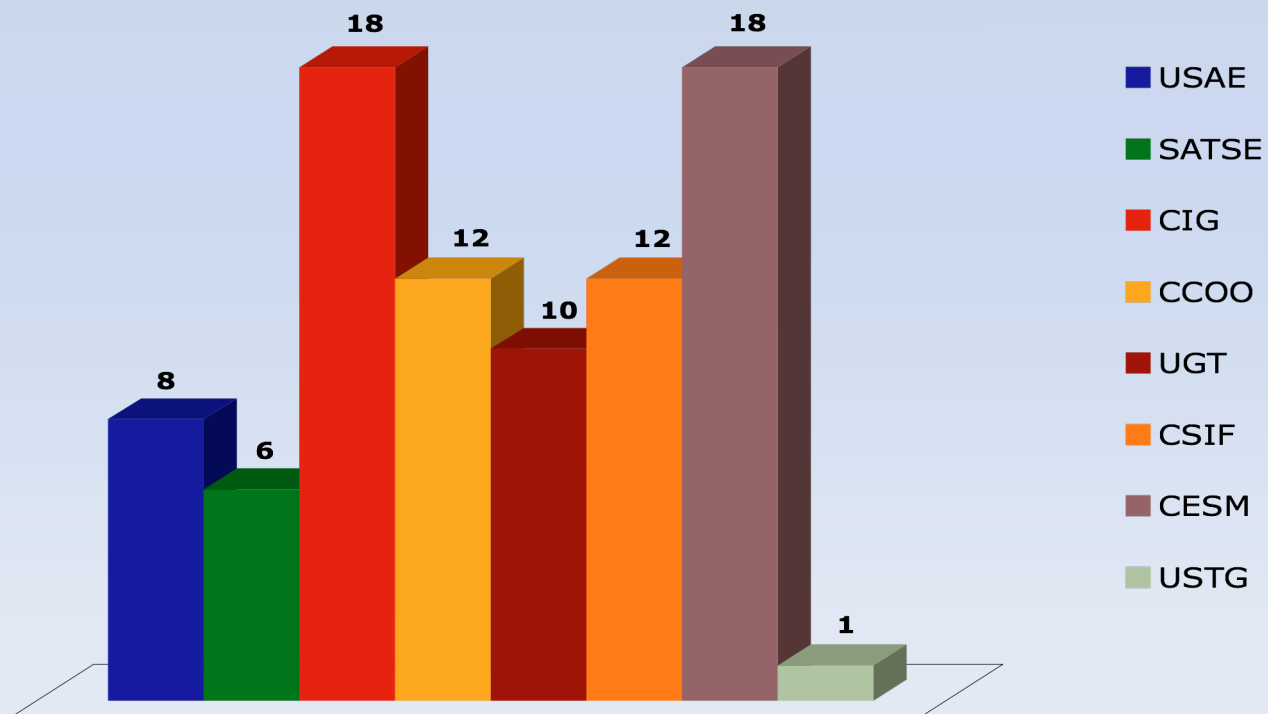

A CORUÑA - FERROL

	VOTOS	DELEGADOS
USAE	74	3
SATSE	62	2
USTG	33	1
CCOO	100	4
UGT	69	2
CESM	89	3
CIG	93	3
CSIF	91	3

A CORUÑA - FERROL

A CORUÑA - SANTIAGO

	VOTOS	DELEGADOS
USAE	254	3
SATSE	197	2
CIG	762	8
CCOO	406	4
UGT	291	3
CSIF	327	4
CESM	631	7

A CORUÑA - SANTIAGO

A CORUÑA - CENTRO A CORUÑA

	VOTOS	DELEGADOS
USAE	247	2
SATSE	170	2
CIG	728	7
CCOO	380	4
UGT	489	5
CSIF	456	5
CESM	816	8

A CORUÑA - CENTRO A CORUÑA

RESULTADOS TOTALES - A CORUÑA

	VOTOS	DELEGADOS
USAE	575	8
SATSE	429	6
USTG	33	1
CCOO	886	12
UGT	849	10
CESM	1536	18
CIG	1583	18
CSIF	874	12

RESULTADOS TOTALES - A CORUÑA

LUGO - BURELA

	VOTOS	DELEGADOS
USAE	33	1
SATSE	71	2
CIG	166	5
CCOO	45	2
UGT	103	4
CSIF	91	3
CESM	98	3

LUGO - BURELA

LUGO - MONFORTE

	VOTOS	DELEGADOS
USAE	18	0
SATSE	73	2
CIG	96	3
CCOO	83	3
UGT	105	3
CSIF	90	3
CESM	87	3