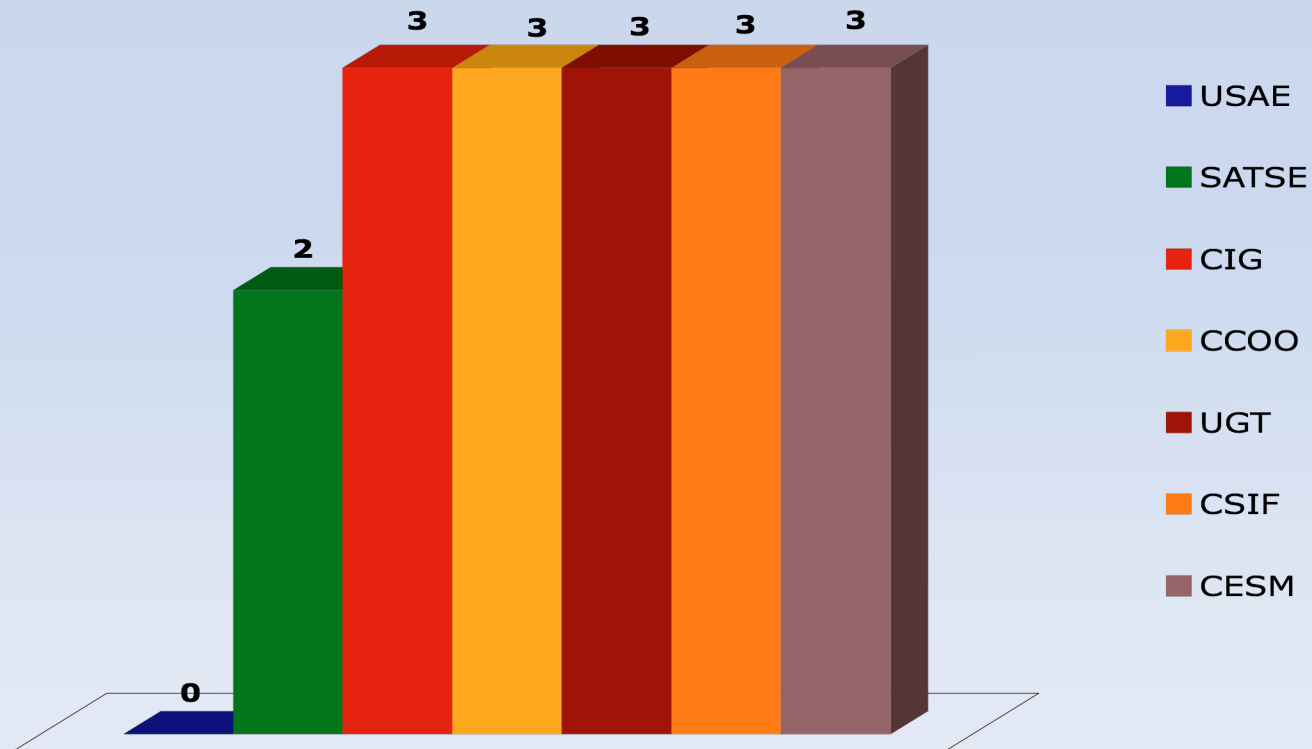

A CORUÑA - SANTIAGO

A CORUÑA - CENTRO A CORUÑA

	VOTOS	DELEGADOS
USAE	247	2
SATSE	170	2
CIG	728	7
CCOO	380	4
UGT	489	5
CSIF	456	5
CESM	816	8

A CORUÑA - CENTRO A CORUÑA

RESULTADOS TOTALES - A CORUÑA

	VOTOS	DELEGADOS
USAE	575	8
SATSE	429	6
USTG	33	1
CCOO	886	12
UGT	849	10
CESM	1536	18
CIG	1583	18
CSIF	874	12

RESULTADOS TOTALES - A CORUÑA

LUGO - BURELA

	VOTOS	DELEGADOS
USAE	33	1
SATSE	71	2
CIG	166	5
CCOO	45	2
UGT	103	4
CSIF	91	3
CESM	98	3

LUGO - BURELA

LUGO - MONFORTE

	VOTOS	DELEGADOS
USAE	18	0
SATSE	73	2
CIG	96	3
CCOO	83	3
UGT	105	3
CSIF	90	3
CESM	87	3

LUGO - MONFORTE

LUGO - LUCUS

	VOTOS	DELEGADOS
USAE	247	3
SATSE	305	3
CIG	429	5
CCOO	148	2
UGT	336	4
CSIF	479	6
CESM	339	4

LUGO - LUCUS

RESULTADOS TOTALES - LUGO

	VOTOS	DELEGADOS
USAE	298	4
SATSE	449	7
CIG	691	13
CCOO	276	7
UGT	544	11
CSIF	660	12
CESM	524	10