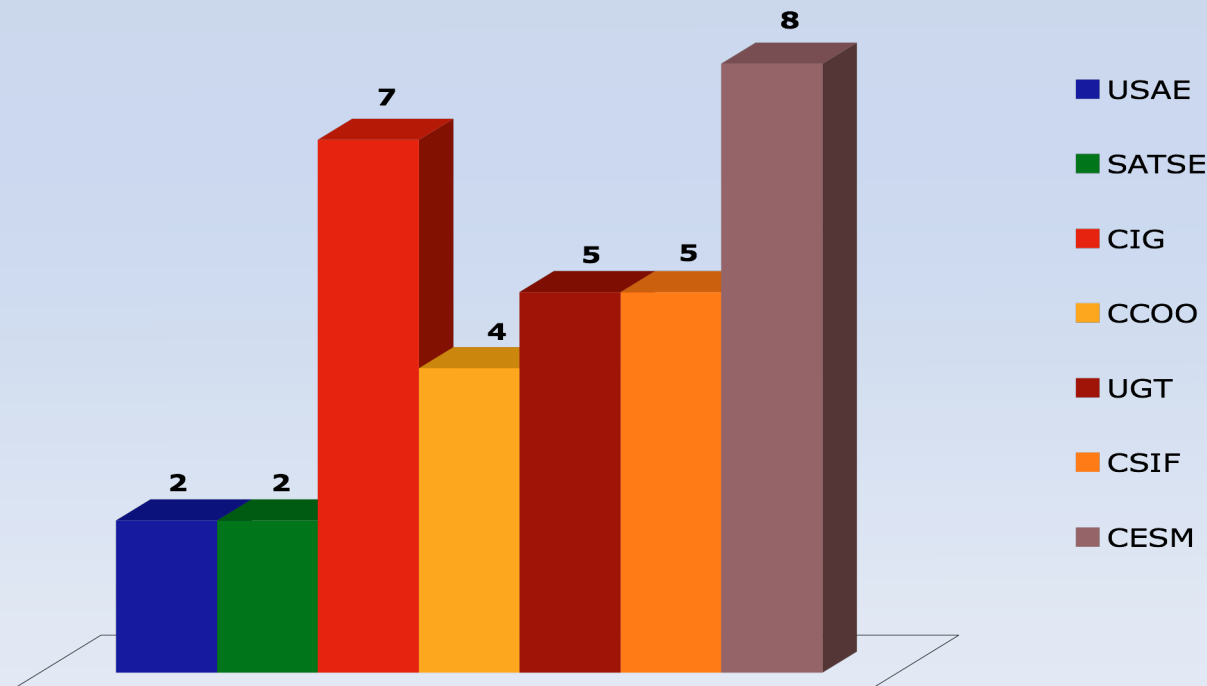

A CORUÑA - FERROL

	VOTOS	DELEGADOS
USAE	74	3
SATSE	62	2
USTG	33	1
CCOO	100	4
UGT	69	2
CESM	89	3
CIG	93	3
CSIF	91	3

A CORUÑA - FERROL

A CORUÑA - SANTIAGO

	VOTOS	DELEGADOS
USAE	254	3
SATSE	197	2
CIG	762	8
CCOO	406	4
UGT	291	3
CSIF	327	4
CESM	631	7

A CORUÑA - SANTIAGO

A CORUÑA - CENTRO A CORUÑA

	VOTOS	DELEGADOS
USAE	247	2
SATSE	170	2
CIG	728	7
CCOO	380	4
UGT	489	5
CSIF	456	5
CESM	816	8

A CORUÑA - CENTRO A CORUÑA

RESULTADOS TOTALES - A CORUÑA

	VOTOS	DELEGADOS
USAE	575	8
SATSE	429	6
USTG	33	1
CCOO	886	12
UGT	849	10
CESM	1536	18
CIG	1583	18
CSIF	874	12

RESULTADOS TOTALES - A CORUÑA

LUGO - BURELA

	VOTOS	DELEGADOS
USAE	33	1
SATSE	71	2
CIG	166	5
CCOO	45	2
UGT	103	4
CSIF	91	3
CESM	98	3

LUGO - BURELA

LUGO - MONFORTE

	VOTOS	DELEGADOS
USAE	18	0
SATSE	73	2
CIG	96	3
CCOO	83	3
UGT	105	3
CSIF	90	3
CESM	87	3