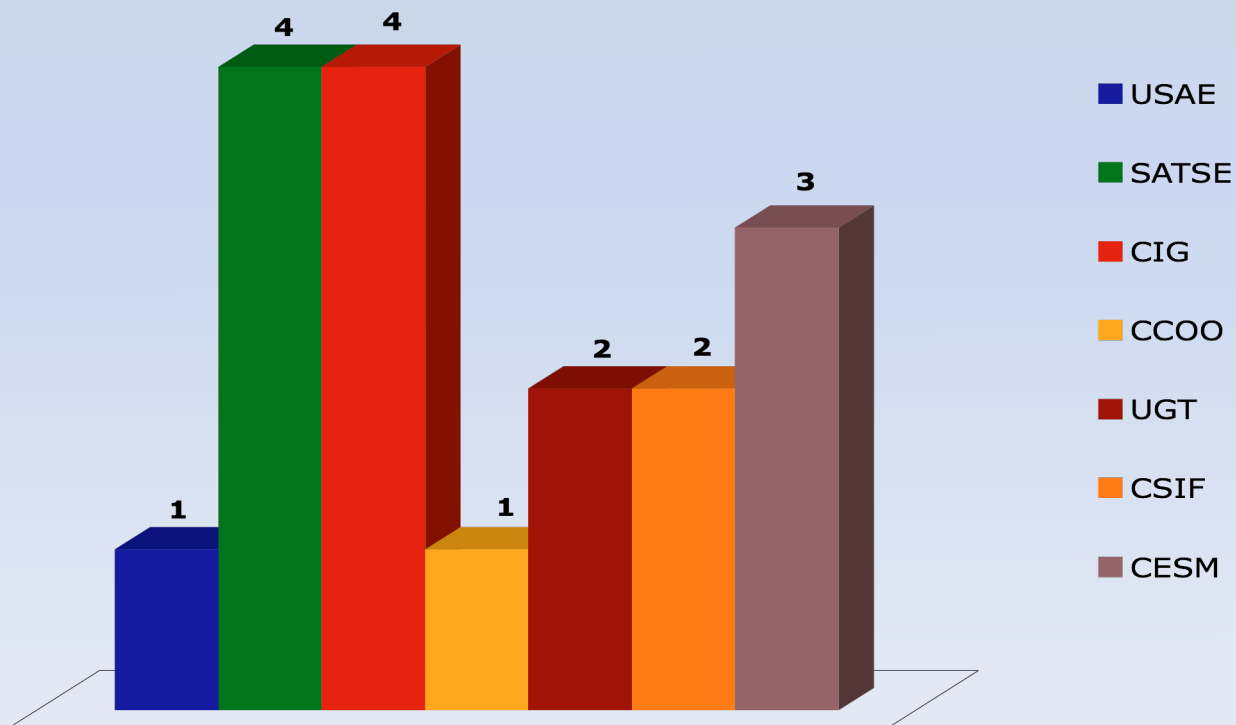

OURENSE - BARCO DE VALDEORRAS

	VOTOS	DELEGADOS
USAE	36	1
SATSE	98	4
CIG	120	4
CCOO	31	1
UGT	68	2
CSIF	44	2
CESM	68	3

OURENSE - BARCO DE VALDEORRAS