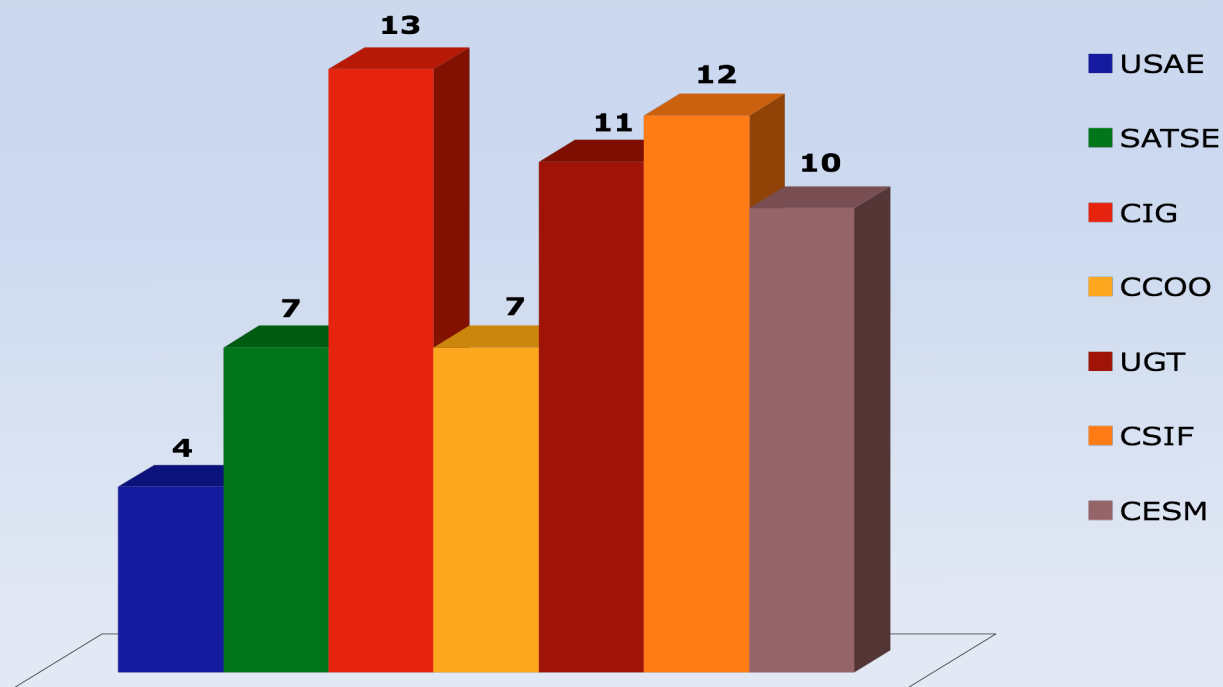

RESULTADOS TOTALES - LUGO

	VOTOS	DELEGADOS
USAE	298	4
SATSE	449	7
CIG	691	13
CCOO	276	7
UGT	544	11
CSIF	660	12
CESM	524	10

RESULTADOS TOTALES - LUGO