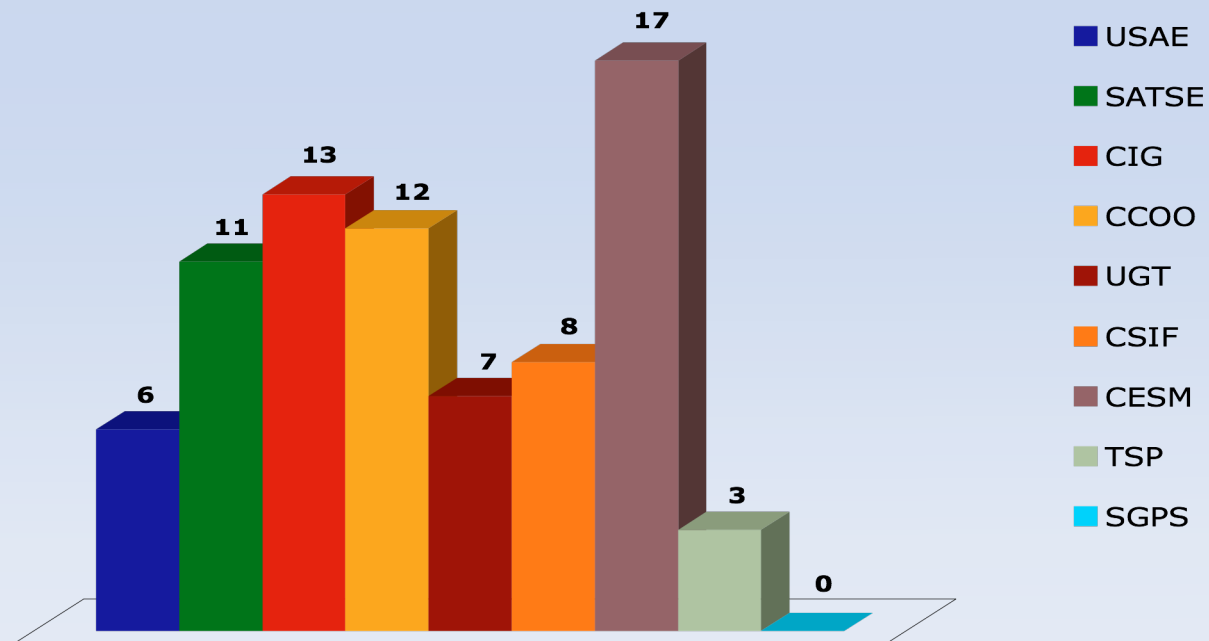

	VOTOS	DELEGADOS
USAE	164	2
SATSE	260	4
CIG	236	4
CCOO	159	2
UGT	135	2
CSIF	294	4
CESM	443	6
TSP	233	3

PONTEVEDRA - CENTRO PONTEVEDRA

PONTEVEDRA - VIGO

	VOTOS	DELEGADOS
USAE	313	3
SATSE	484	5
CIG	626	7
CCOO	622	7
UGT	244	3
CSIF	222	2
CESM	602	6
SGPS	133	0

PONTEVEDRA - VIGO

RESULTADOS TOTALES - PONTEVEDRA

	VOTOS	DELEGADOS
USAE	498	6
SATSE	796	11
CIG	908	13
CCOO	859	12
UGT	433	7
CSIF	559	8
CESM	1158	17
TSP	233	3
SGPS	133	0

RESULTADOS TOTALES - PONTEVEDRA

OURENSE - BARCO DE VALDEORRAS