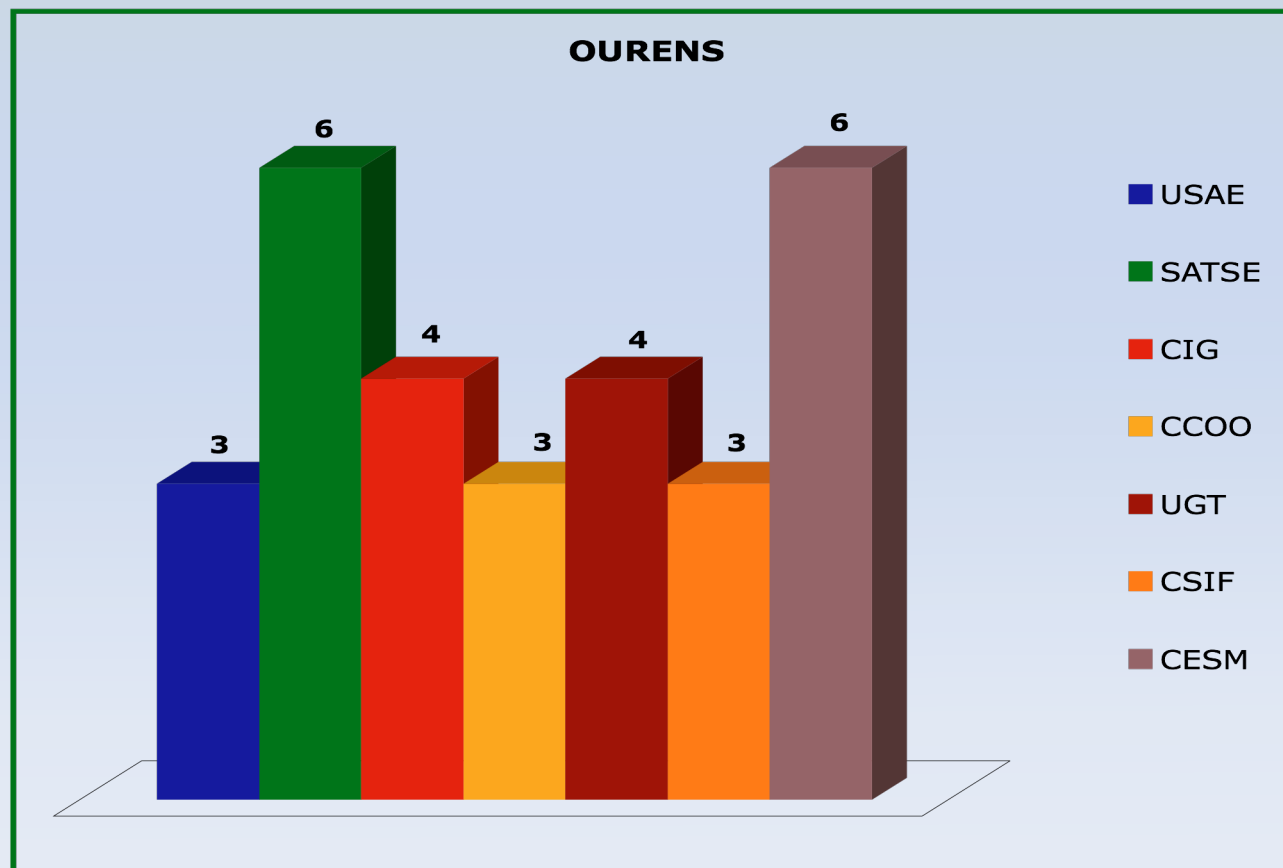

OURENSE

	VOTOS	DELEGADOS
USAE	296	3
SATSE	567	6
CIG	399	4
CCOO	351	3
UGT	386	4
CSIF	335	3
CESM	595	6

OURENS