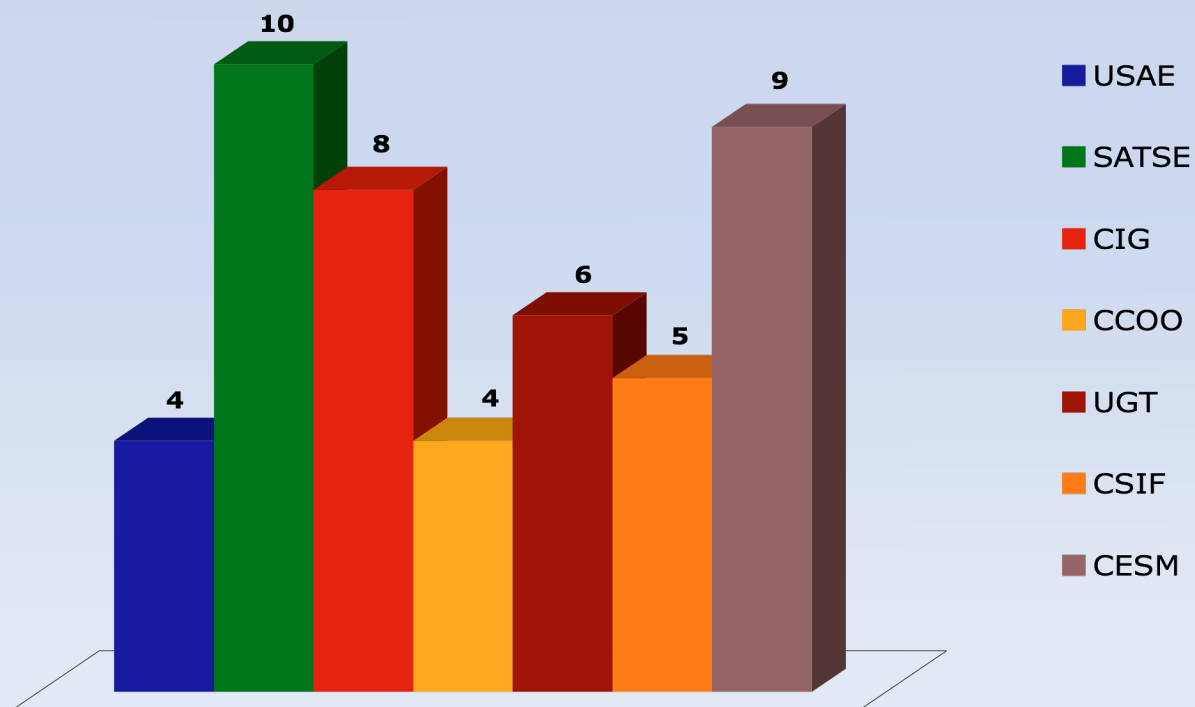

RESULTADOS TOTALES - OURENSE

	VOTOS	DELEGADOS
USAE	332	4
SATSE	665	10
CIG	519	8
CCOO	382	4
UGT	454	6
CSIF	379	5
CESM	663	9

RESULTADOS TOTALES - OURENSE