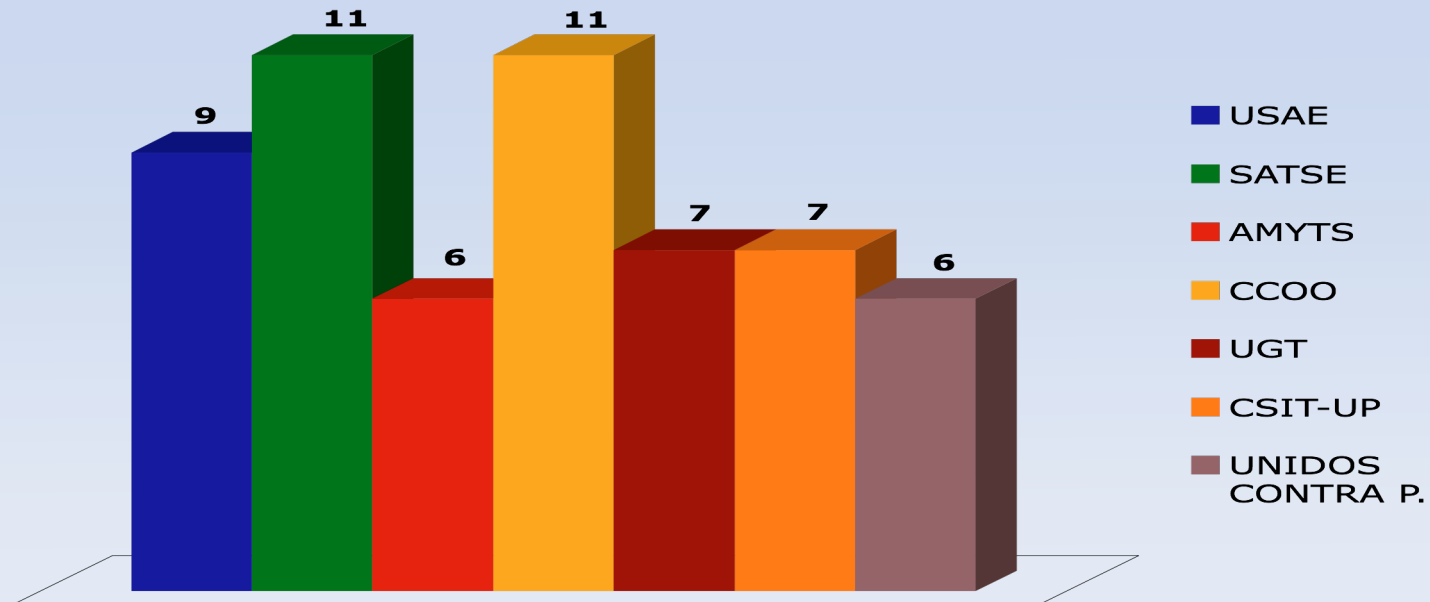

MADRID-CENTRO

	VOTOS	DELEGADOS
USAE	1046	9
SATSE	1402	11
AMYTS	718	6
CCOO	1327	11
UGT	809	7
CSIT-UP	876	7
CSI-CSIF	375	0
SITNOS	365	0
USO	334	0
SIS	133	0
UNIDOS CONTRA P.	715	6

MADRID - CENTRO