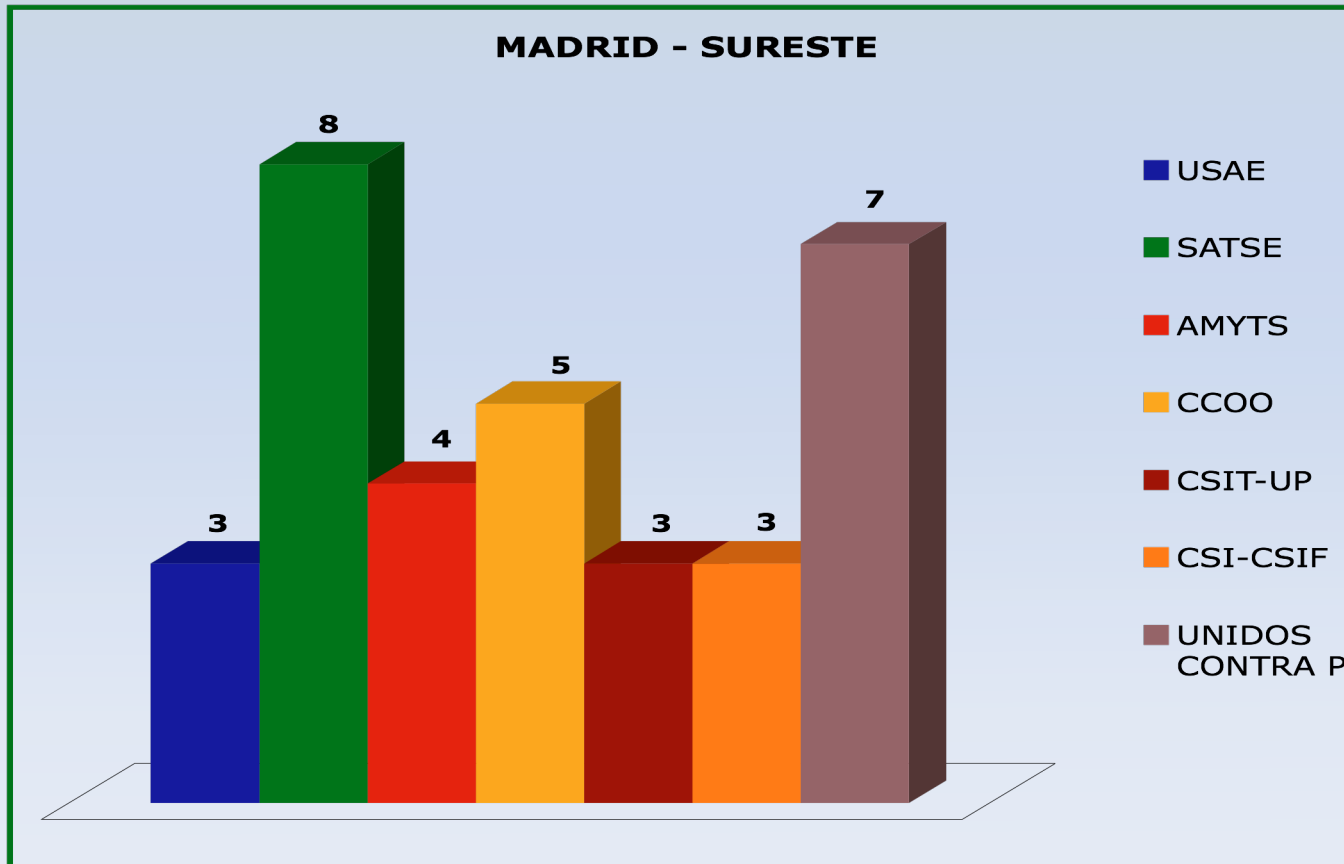

MADRID- SURESTE

	VOTOS	DELEGADOS
USAE	263	3
SATSE	674	8
AMYTS	352	4
CCOO	435	5
UGT	136	0
CSIT-UP	276	3
CSI-CSIF	257	3
UNIDOS CONTRA P.	544	7

MADRID - SURESTE