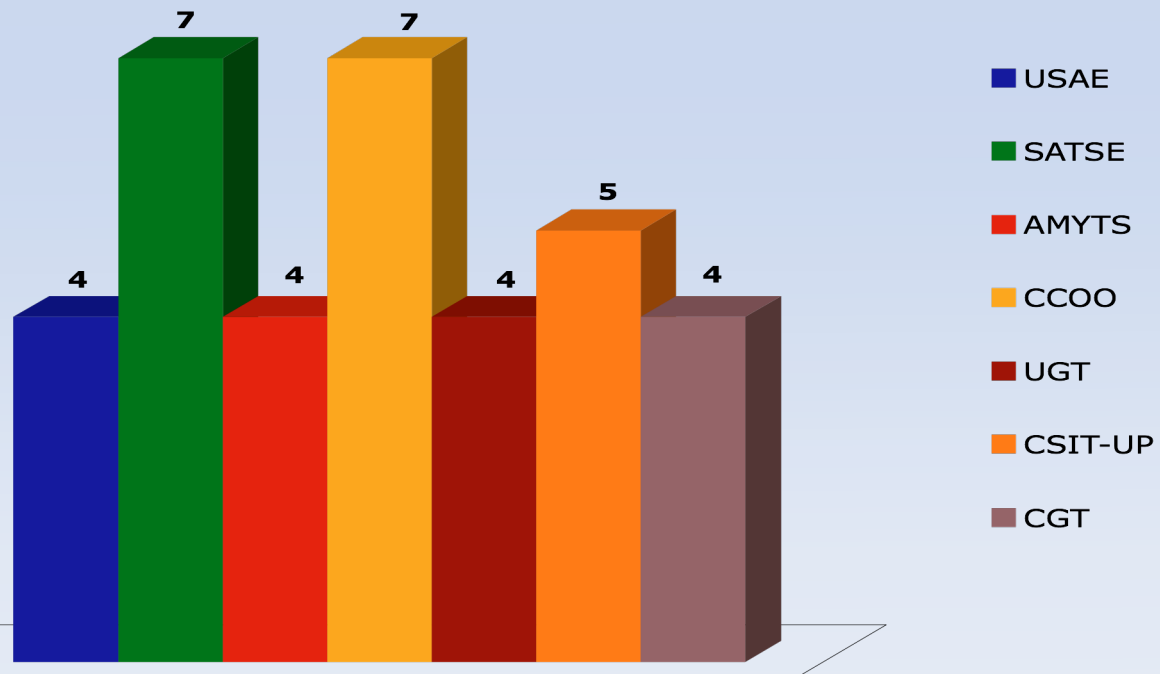

MADRID- SUR

	VOTOS	DELEGADOS
USAE	424	4
SATSE	646	7
AMYTS	404	4
CCOO	644	7
UGT	340	4
CSIT-UP	470	5
USO	91	0
SIS	140	0
CGT	335	4
UNIDOS CONTRA P.	131	0

MADRID - SUR