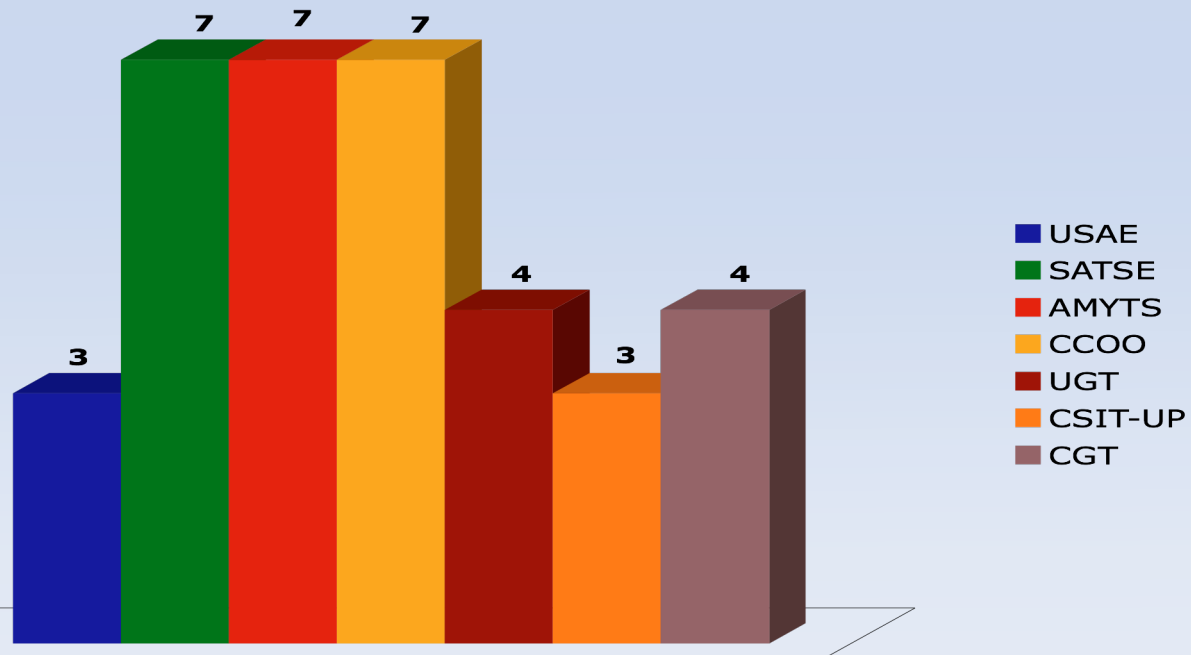

MADRID- NOROESTE

	VOTOS	DELEGADOS
USAE	206	3
SATSE	541	7
AMYTS	538	7
CCOO	556	7
UGT	347	4
CSIT-UP	282	3
CSI-CSIF	165	0
SITNOS	71	0
USO	75	0
UFERCAM	125	0
CGT	293	4
UNIDOS CONTRA P.	73	0

MADRID - NOROESTE