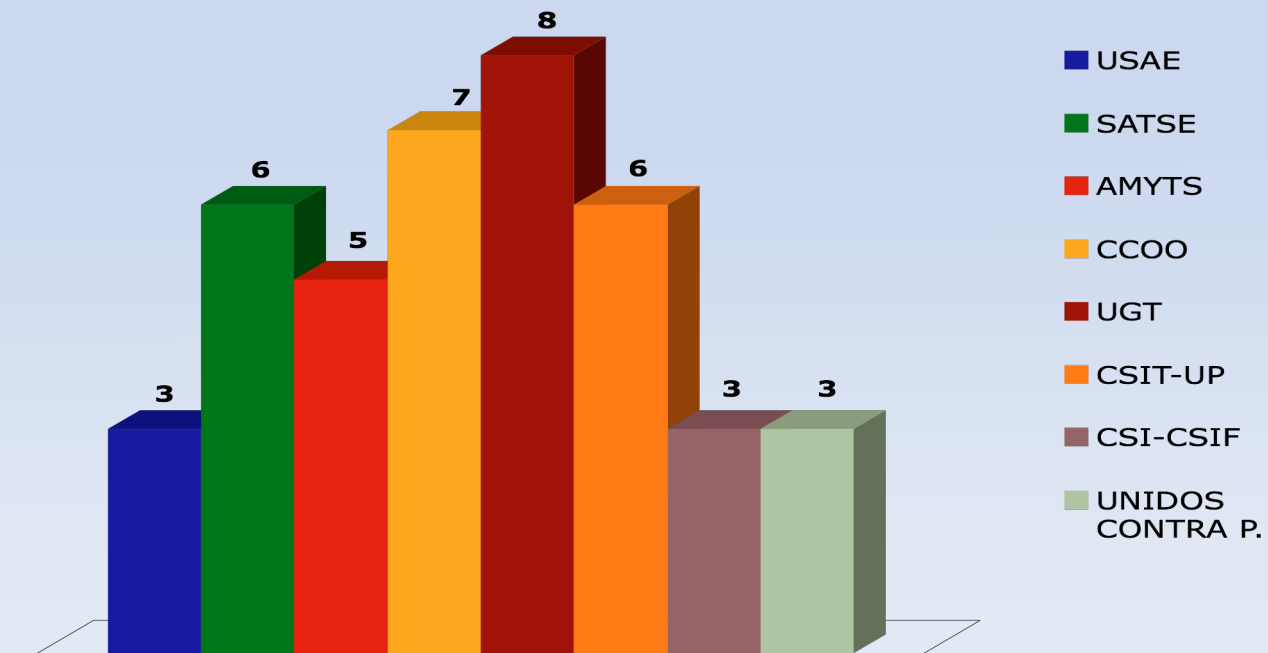

MADRID- ESTE

	VOTOS	DELEGADOS
USAE	344	3
SATSE	740	6
AMYTS	590	5
CCOO	843	7
UGT	929	8
CSIT-UP	738	6
CSI-CSIF	363	3
SITNOS	105	0
CGT	57	0
UNIDOS CONTRA P.	405	3

MADRID - ESTE