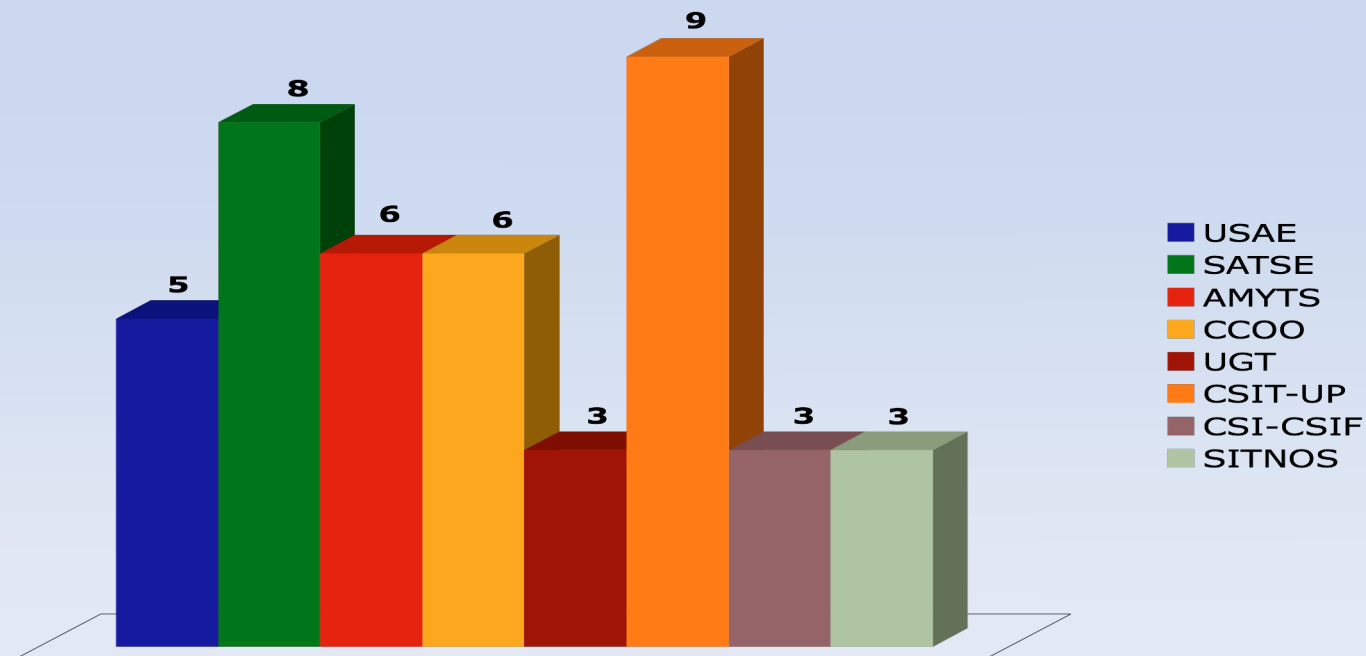

MADRID- NORTE

	VOTOS	DELEGADOS
USAE	463	5
SATSE	735	8
AMYTS	615	6
CCOO	549	6
UGT	318	3
CSIT-UP	889	9
CSI-CSIF	293	3
SITNOS	234	3
CGT	202	0
UNIDOS CONTRA P.	122	0

MADRID - NORTE