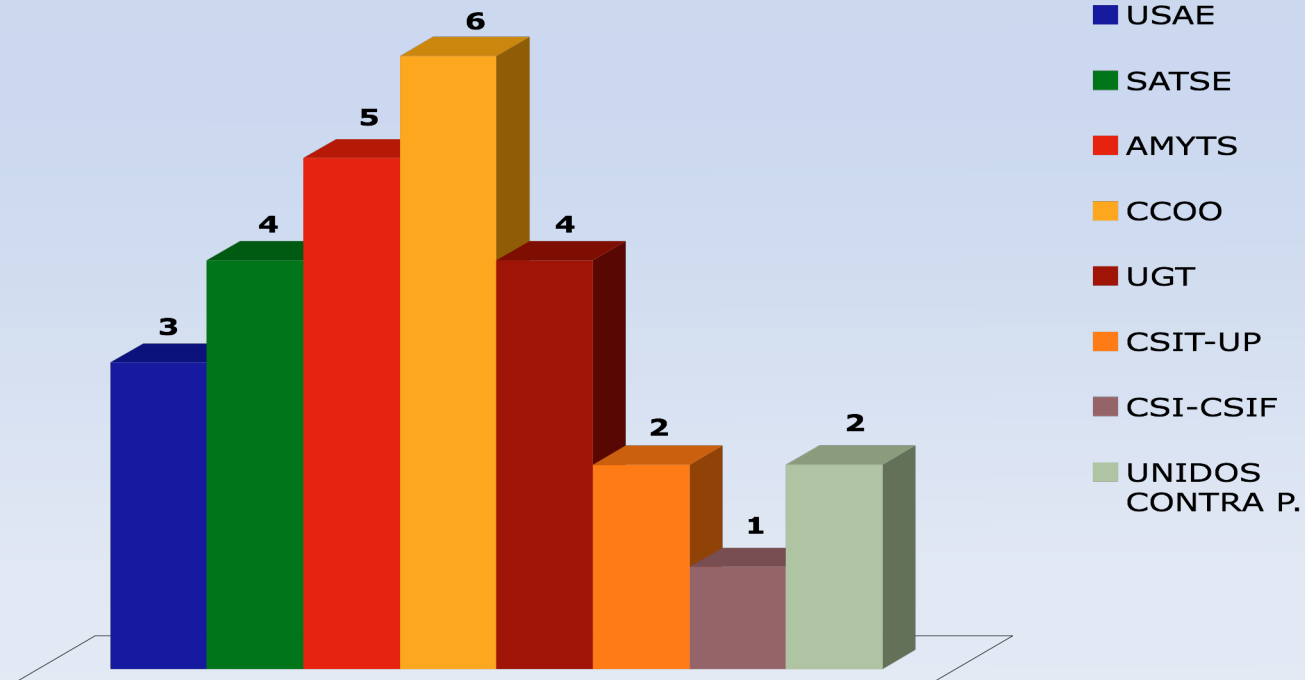

MADRID- OESTE

	VOTOS	DELEGADOS
USAE	233	3
SATSE	298	4
AMYTS	358	5
CCOO	409	6
UGT	289	4
CSIT-UP	155	2
CSI-CSIF	104	1
SITNOS	25	0
UNIDOS CONTRA P.	139	2

MADRID - OESTE