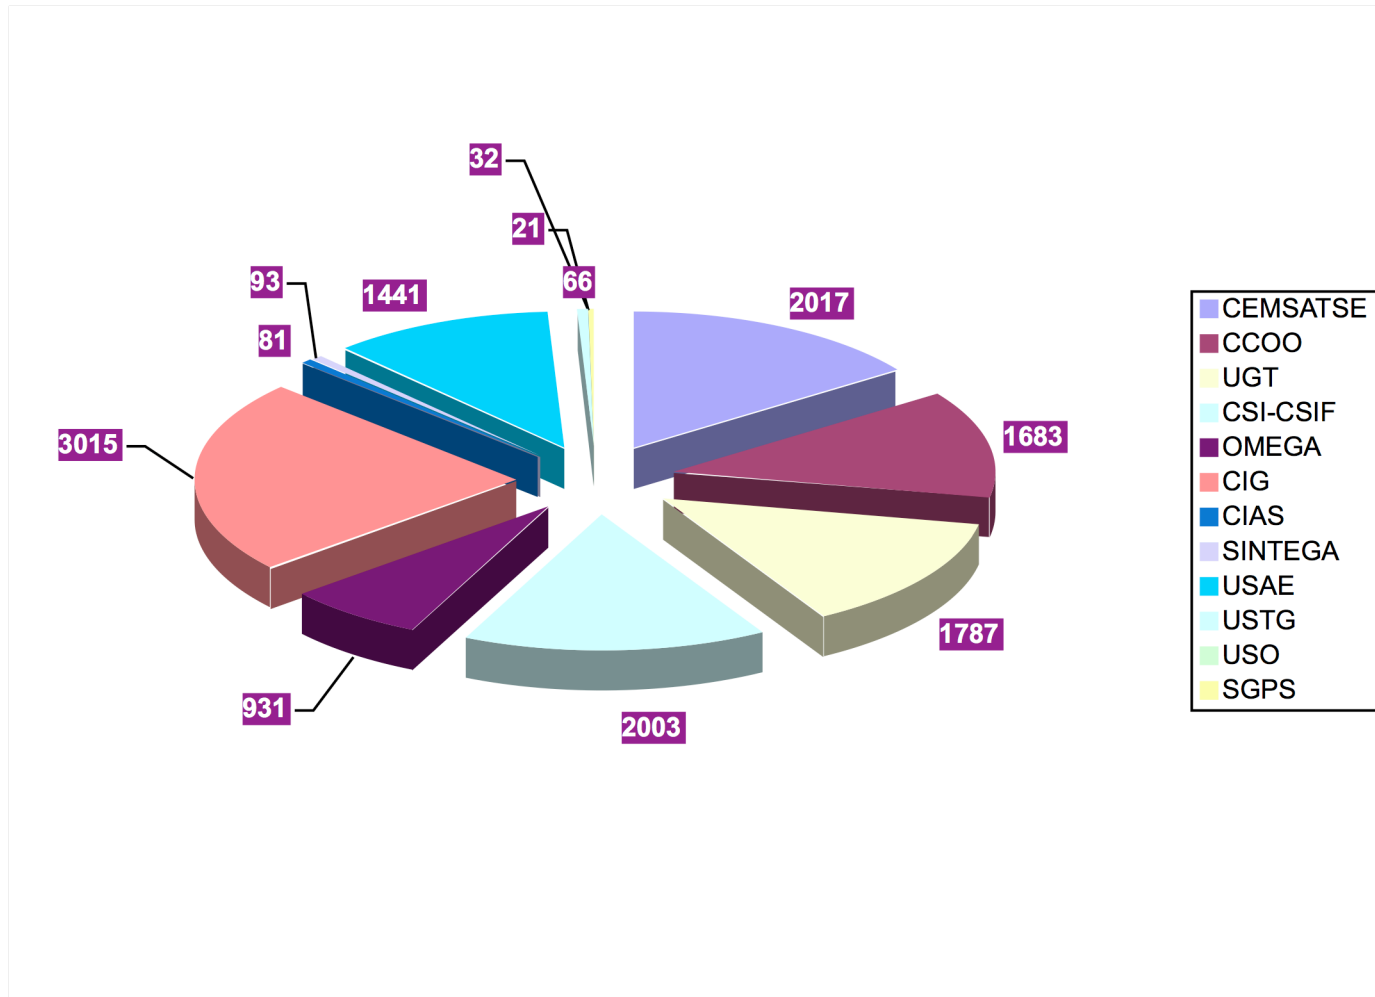

VOTOS 2007 POR ORGANIZACIONES SINDICALES